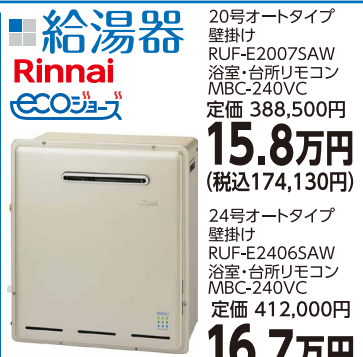

レンジフード
LIXIL 洗エールレンジフード
2RS75ABR20MSZ

間口75cm
リモコン対応
ファンフィルター
自動洗浄
省エネナビ運転
サイレント

定価 201,300円
17.3万円
(税込190,410円)

工事費別