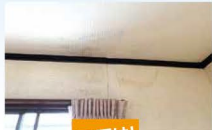

お家で雨漏りしていませんか??

下のチェック表でご自宅をチェックしてみてください。

- 2階和室天井のシミ 2階洋間クロスシミ 1階キッチン窓枠雨漏れ 1階和室天井のシミ

原因は!

原因は!

原因は!

原因は!

換気口の破損

瓦のズレ

サッシ枠廻りの劣化

ハンコックサッシ下の劣化

普通の雨でも漏ってしまう。

早急なメンテナンスが必要!!
雨漏りを止めるだけでなく、
下地の状態も確認しましょう。

台風やゲリラ豪雨
等の激しい雨の時に
だけ漏ってしまう。

年に数回漏れるだけだからと
後回しにいませんか?
雨漏りが悪化してしまうと...

放っておくと、こうなります!!