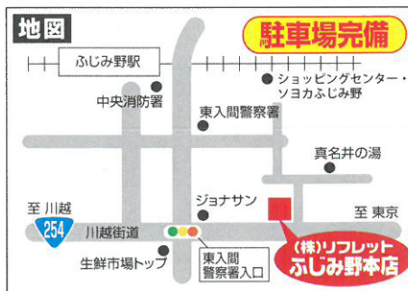

★ふじみ野本店★

〒356-0053 埼玉県ふじみ野市大井1-2-33