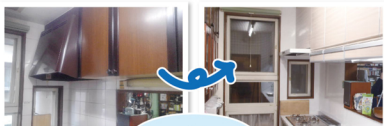

今月の現場

工事部
担当 ももい まさゆき
桃井 正幸

富士見市 M様

工事内容

キッチン交換工事(+内装・床張替え)

M様とは、約4年前に浴室・洗面・屋根葺き替え・外壁塗装と大規模な工事をさせて頂き、今回久しぶりにお会いする事が出来ました。工事中もM様と色々ご相談させて頂きながら進める事ができました。ありがとうございました。今後共お付き合いさせて頂ければと思います。

工期:5日間

コンロ等を交換されてまだ新しい場合は再利用できます!ぜひご相談ください!

M様より

とても使いやすくなった事や、壁面がタイルからパネルに代わり、お掃除も楽になりましたとお言葉を頂きました!!

季節のレシピ

カンタン!おいしい!

お正月に必ずあるもの!!アレンジレシピ
お好み具材のもちピザ

- 材料
- ・もち
 - ・サラダ油 又は キッチンシート
 - ・ケチャップ
 - ・とろけるチーズ
 - ・ピザにのせたい具材

..... つくりかた

- ① おもちを火が通りやすいよう薄く切ります
- ② フライパンの上にクッキングシートまたは油をうすすらとひき、もちを並べます。のせたい具材をお好みにトッピング♪
- ③ お餅が柔らかくなりチーズも溶けたら出来上がり♪
(モチモチのピザが少しカリッとさせるのもいいですね!)